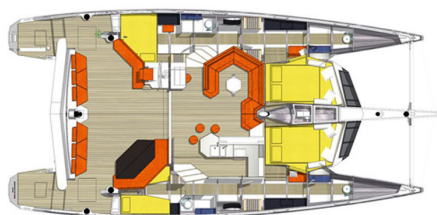

Diamante 555

Diamante 555, 55' un catamarano di 55 piedi interamente costruito in alluminio con soluzioni innovative coadiuvate da design moderno e fuori dagli schemi. Materiali e tecnologia costruttiva al servizio della maneggevolezza, velocità e sicurezza passiva con 4 compartimenti stagni e attiva grazie alla sua facilità di manovra. Notevole l'abitabilità e il comfort per i passeggeri grazie anche ai 35 mq di spazio tra pozzetto e dinette, le dotazioni e il design innovativo degli interni. La presente scheda e le foto non sono valide ai fini contrattuali ma rappresentano le caratteristiche generiche dell'imbarcazione.

Caratteristiche tecniche:

- Cantiere: Diamante Yachts
- Lunghezza: 16.54 mt
- Larghezza: 8.08 mt
- Pescaggio: 1.10/2.50 mt
- Scafo: multiscafo in alluminio
- Motorizzazione: 2 x 56 hp Yanmar
- Carburante: 800 lt
- Acqua: 900 lt
- Superficie vele: 155 mq

Interni:

- Cabine: 4
- Posti letto: 8
- Disposizione Cabine: 4 doppie più cabina equipaggio
- Bagni: 4

DIAMANTE
YACHTS